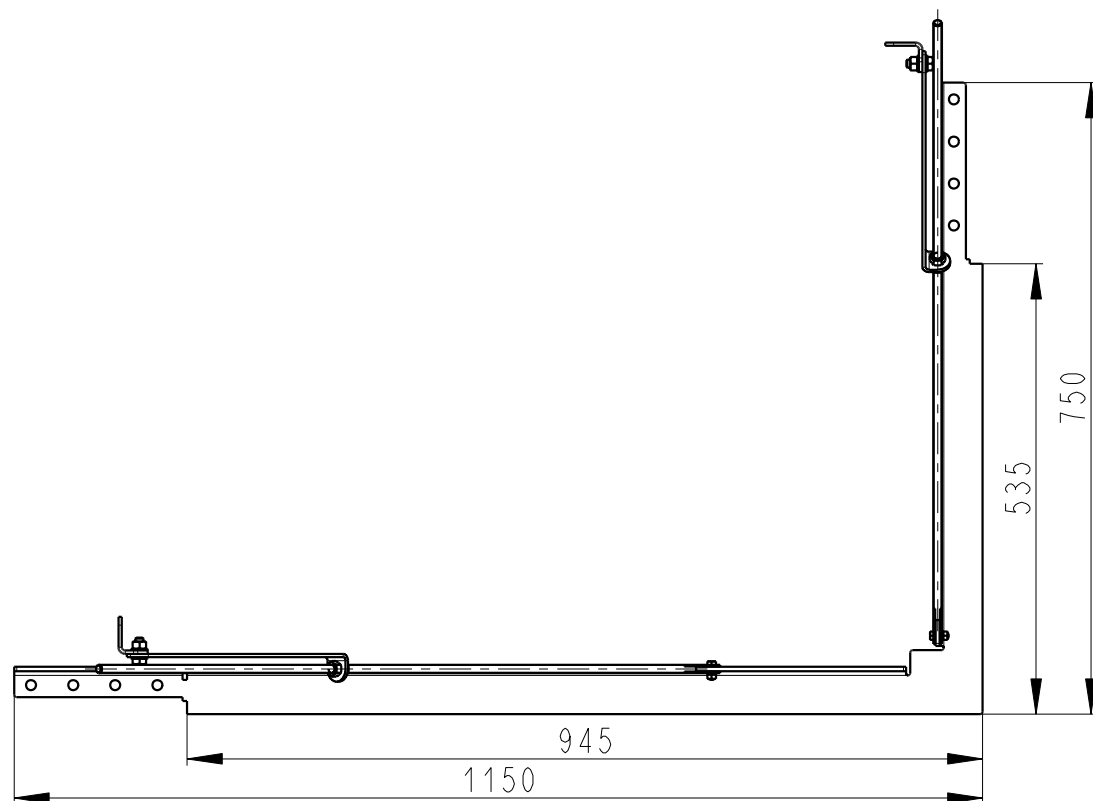

HR2LF RAM 05

8 kg

Rozměry v mm; Maße in mm

A
1:1